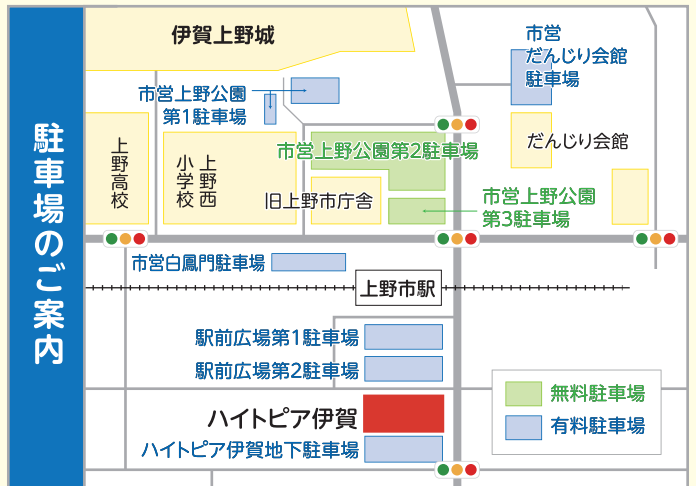

●フルートコンサート

フルートコンサート

●絵本読み聞かせ会

●遊び・制作コーナー

●パネル展示

●乳幼児の身体計測・育児相談

●サークル団体の作品展示

伊賀上野郵趣会、上野スケッチ教室、上野絵手紙教室

●輝け!いがっこフォトコンテスト作品展示

駐車場のご案内

お問い合わせ

ハイトピア伊賀管理組合事務局

株式会社まちづくり伊賀上野

TEL / 0595-51-5504 (平日 9:00 ~ 17:00)

Mail / migaueno@ict.ne.jp

1・2F

豪華賞品が当たるスクラッチ

当日1F・2F専門店街でお買い物やご飲食等のレシート、または当日限定の体験イベントに参加した際にもらえるお店の引換券を2枚で豪華賞品が当たるスクラッチカードがもらえます。

※スクラッチカードと景品の引換は当日のみです

● 三重大学と忍者学

講演会 各回定員 40名 ※要申込(申込先)上野商工会議所 TEL0595-21-0527

10:30~12:00

第1部「三重大学国際忍者研究センターと忍者学」